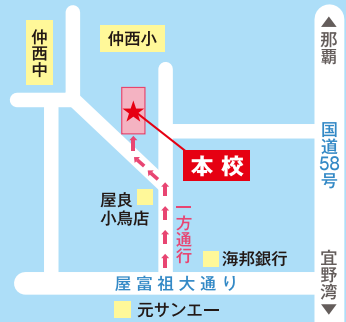

## 宮城珠算学校

浦添市屋富祖 ☎877-1234 午後4時～午後8時

ホームページ <http://www.web-g.jp/miyagi88/>  
 パソコン アドレス <http://www.web-g.jp/miyagi88/m/>  
 ケータイ

**小学生以上クラス**

【毎週】火木土(初級)  
 【時間】午後5:00～6:10  
 土曜日は午前9:00～10:10

**ジュニアクラス**

4才・5才児(年中・年長)  
 【毎週】月水金  
 【時間】午後3:45～4:45

**モーニングクラス**

3才・4才児(珠算・幼児体育)  
 【毎週】月水金  
 【時間】午前9:30～11:30